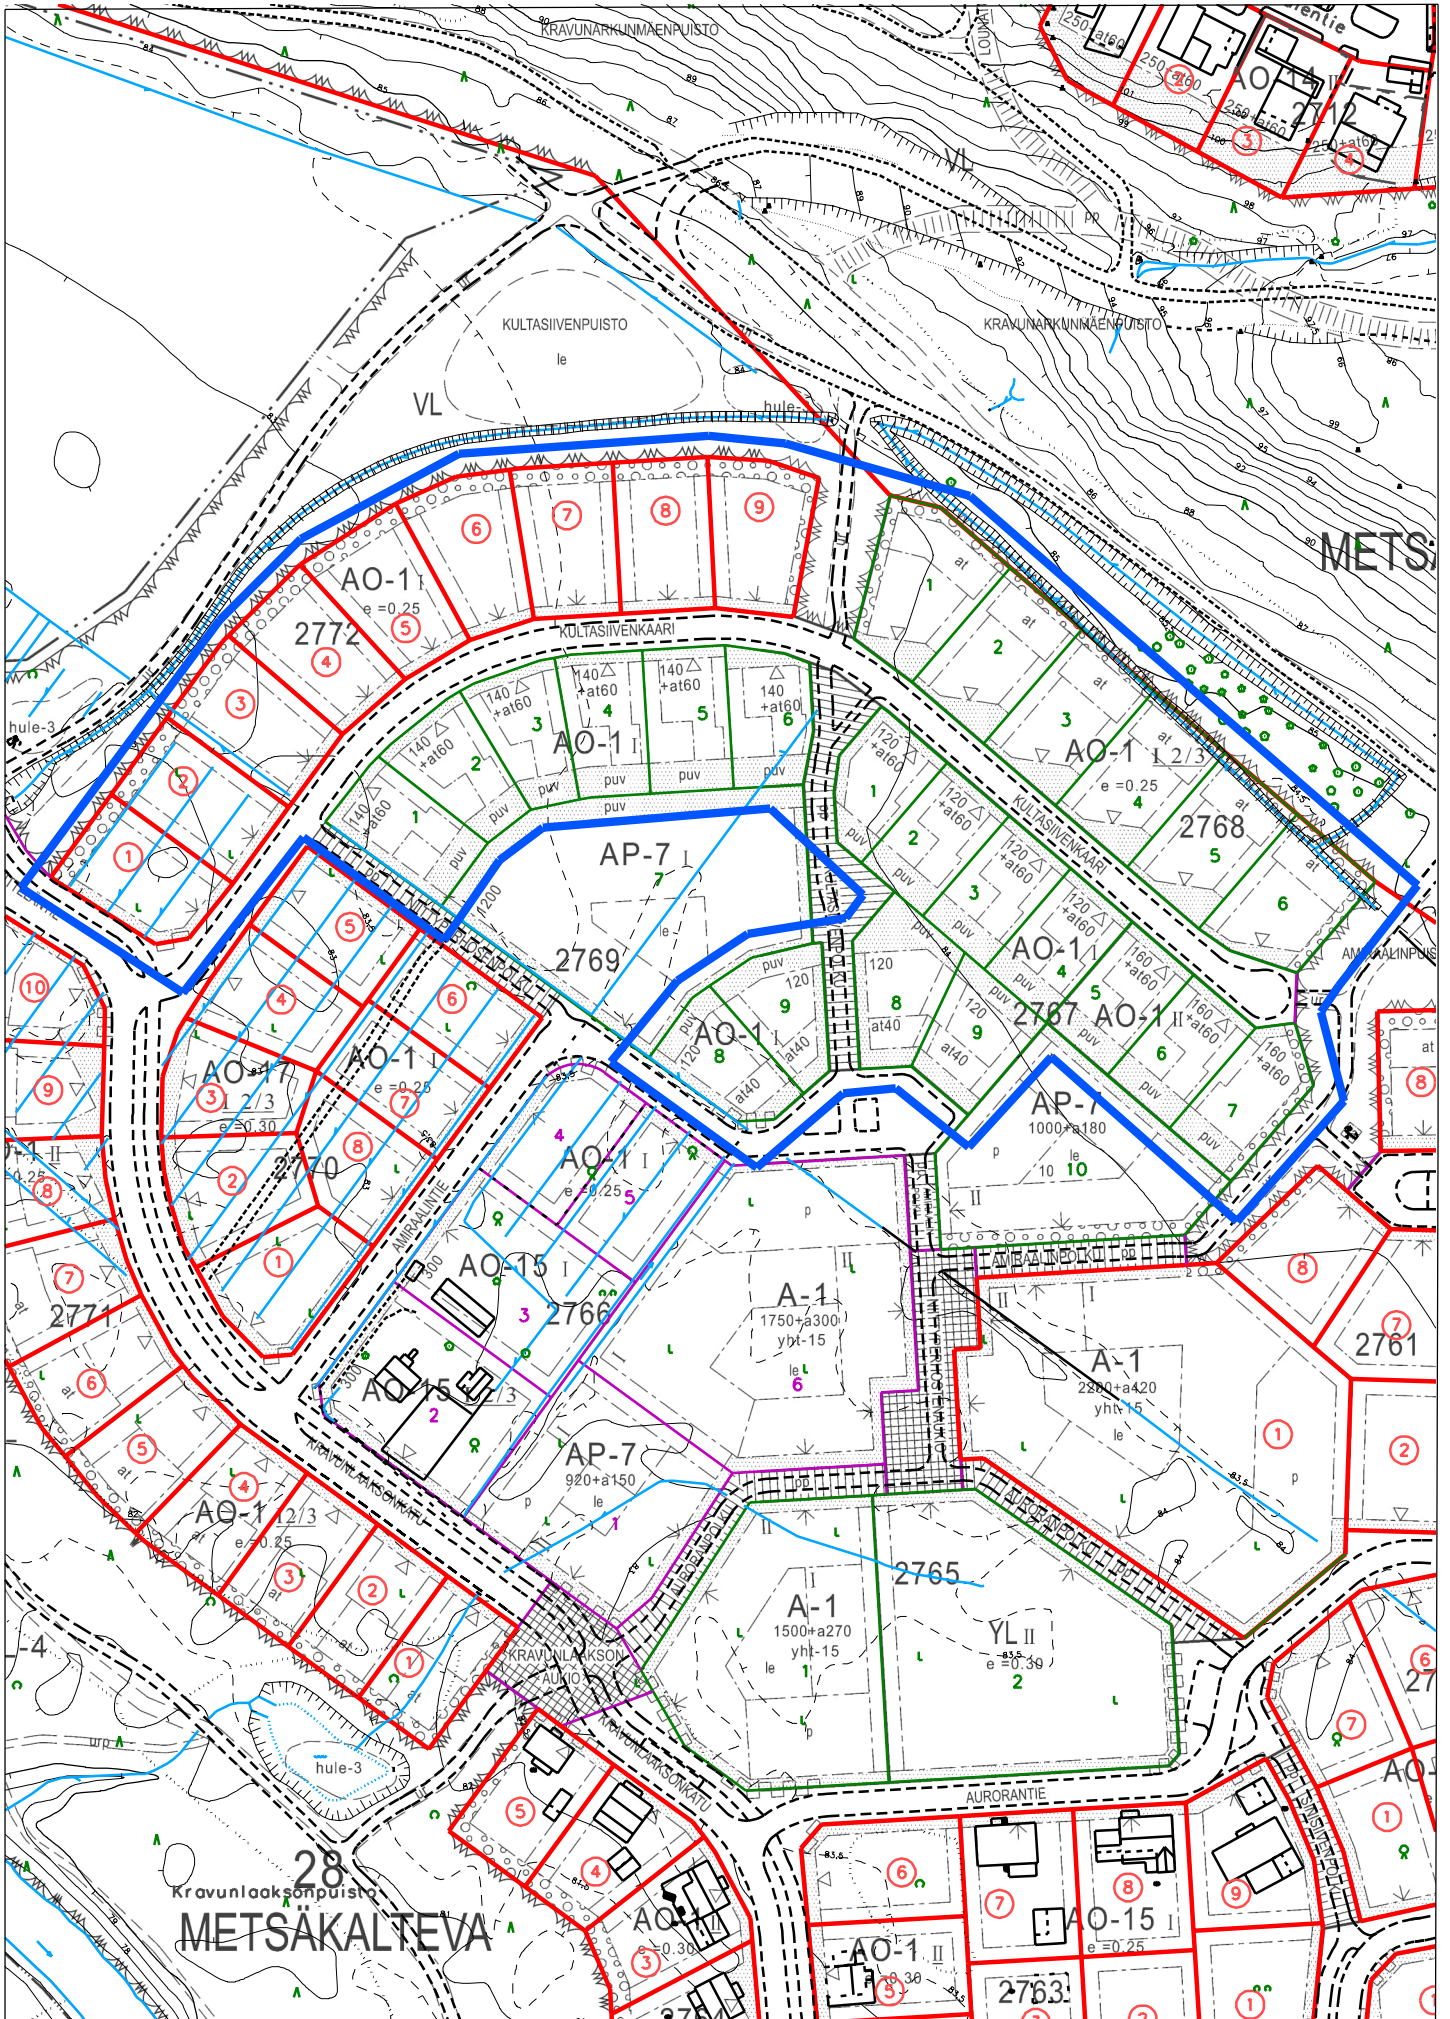

LUOVUTETTAVAT TONTIT 2023

Kravunlaakso I E

Mittakaava 1:2000